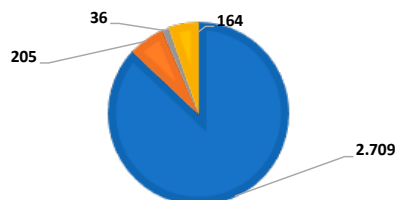

FRECUENCIA

2 veces por semana (martes y jueves).

CIRCULACIÓN B2B

Distribución via e-mail a profesionales de la industria turística a través de una completa base de datos que incluye más de 3.114 direcciones electrónicas (leisure y corporate).

DISTRIBUCIÓN POR REGIONES

■ QUITO ■ GUAYAQUIL ■ CUENCA ■ LOJA ■ MACHALA ■ Otras

DISTRIBUCIÓN POR SEGMENTOS

■ Agencias de viajes ■ prestadores de servicios ■ Organismos oficiales ■ Otros

ENCABEZADO
570 X 100 PIXELS
200 KB MÁXIMO
U\$S 1.200 +IVA

LATERAL SUPERIOR
120 X 190 PIXELS
200 KB MÁXIMO
U\$S 600 +IVA

LATERAL INFERIOR
120 X 190 PIXELS
200 KB MÁXIMO
U\$S 420 +IVA

LATERAL DOBLE SUPERIOR
120 X 380 PIXELS
200 KB MÁXIMO
U\$S 1.020 +IVA

TRANSVERSAL SUPERIOR
512 X 65 PIXELS
200 KB MÁXIMO
U\$S 600 +IVA