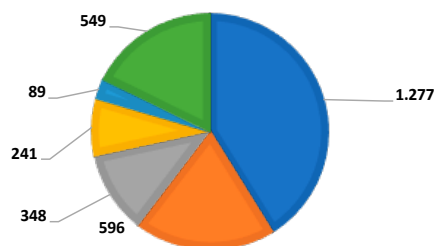

FRECUENCIA

2 veces por semana (martes y jueves).

CIRCULACIÓN B2B

Distribución via e-mail a profesionales de la industria turística a través de una completa base de datos que incluye más de 3.114 direcciones electrónicas (leisure y corporate).

DISTRIBUCIÓN POR REGIONES

■ QUITO ■ GUAYAQUIL ■ CUENCA ■ LOJA ■ MACHALA ■ Otras

DISTRIBUCIÓN POR SEGMENTOS

■ Agencias de viajes ■ prestadores de servicios ■ Organismos oficiales ■ Otros

ENCABEZADO
570 X 100 PIXELS
200 KB MÁXIMO
U\$S 1.200 +IVA