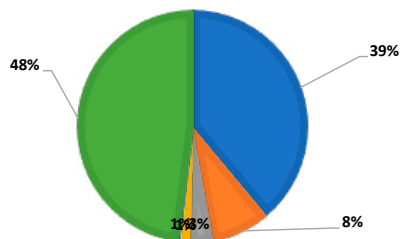

FRECUENCIA

Diaria (de lunes a viernes).

CIRCULACIÓN B2B

Distribución via e-mail a profesionales de la industria turística a través de una completa base de datos que incluye más de 12.600 direcciones electrónicas (leisure y corporate).

DISTRIBUCIÓN POR REGIONES

México DF León Juárez Puebla Tijuana Otras

DISTRIBUCIÓN POR SEGMENTOS

agencias de viajes prestadores de servicios entes oficiales Otros

ENCABEZADO
570 X 100 PIXELS
200 KB MÁXIMO
U\$S 2.160 + IVA