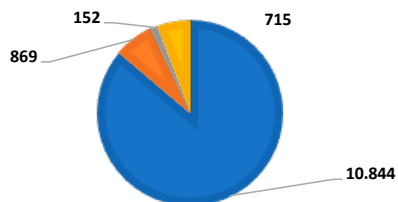

FRECUENCIA

Diaria (de lunes a viernes).

CIRCULACIÓN B2B

Distribución via e-mail a profesionales de la industria turística a través de una completa base de datos que incluye más de 12.600 direcciones electrónicas (leisure y corporate).

DISTRIBUCIÓN POR REGIONES

México DF León Juárez Puebla Tijuana Otras

DISTRIBUCIÓN POR SEGMENTOS

agencias de viajes prestadores de servicios entes oficiales Otros

ENCABEZADO
570 X 100 PIXELS
200 KB MÁXIMO
U\$S 2.160 + IVA

LATERAL SUPERIOR
120 X 190 PIXELS
200 KB MÁXIMO
U\$S 1.080 + IVA

LATERAL INFERIOR
120 X 190 PIXELS
200 KB MÁXIMO
U\$S 756 + IVA

DOBLE LATERAL SUPERIOR
120 X 380 PIXELS
200 KB MÁXIMO
U\$S 1.836 + IVA

TRANSVERSAL SUPERIOR
512 X 65 PIXELS
200 KB MÁXIMO
U\$S 1.080 + IVA