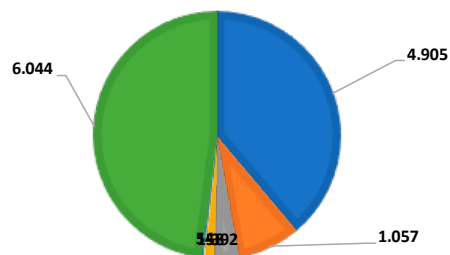

FRECUENCIA

Diaria (de lunes a viernes).

CIRCULACIÓN B2B

Distribución via e-mail a profesionales de la industria turística a través de una completa base de datos que incluye más de 12.600 direcciones electrónicas (leisure y corporate).

DISTRIBUCIÓN POR REGIONES

México DF León Juárez Puebla Tijuana Otras

DISTRIBUCIÓN POR SEGMENTOS

agencias de viajes prestadores de servicios entes oficiales Otros

ENCABEZADO
570 X 100 PIXELS
200 KB MÁXIMO
U\$S 2.160 + IVA

LATERAL SUPERIOR
120 X 190 PIXELS
200 KB MÁXIMO
U\$S 1.080 + IVA

LATERAL INFERIOR
120 X 190 PIXELS
200 KB MÁXIMO
U\$S 756 + IVA

DOBLE LATERAL SUPERIOR
120 X 380 PIXELS
200 KB MÁXIMO
U\$S 1.836 + IVA

TRANSVERSAL SUPERIOR
512 X 65 PIXELS
200 KB MÁXIMO
U\$S 1.080 + IVA