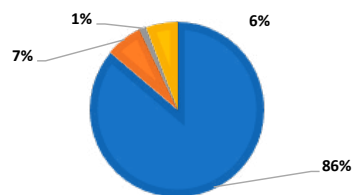

FRECUENCIA

Diaria (de lunes a viernes).

CIRCULACIÓN B2B

Distribución via e-mail a profesionales de la industria turística a través de una completa base de datos que incluye más de 12.600 direcciones electrónicas (leisure y corporate).

DISTRIBUCIÓN POR REGIONES

México DF León Juárez Puebla Tijuana Otras

DISTRIBUCIÓN POR SEGMENTOS

agencias de viajes prestadores de servicios entes oficiales Otros

ENCABEZADO
570 X 100 PIXELS
200 KB MÁXIMO
U\$S 2.160 + IVA