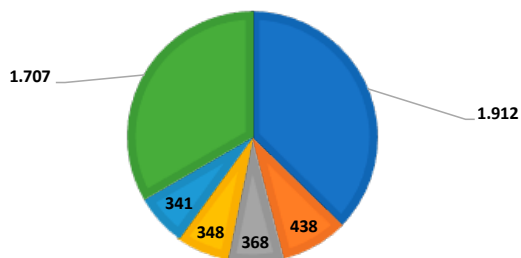

FRECUENCIA

2 veces por semana (martes y jueves).

CIRCULACIÓN B2B

Distribución vía e-mail a profesionales de la industria turística a través de una completa base de datos que incluye más de 7.285 direcciones electrónicas (leisure y corporate).

DISTRIBUCIÓN POR REGIONES

■ Lima ■ Cusco ■ Arequipa ■ Yanahuara ■ Callao ■ Otras

DISTRIBUCIÓN POR SEGMENTOS

■ Agencias DE VIAJES ■ PRESTADORES DE SERVICIOS ■ Entes oficiales ■ Otros

ENCABEZADO
570 X 100 PIXELS
200 KB MÁXIMO
U\$S 1.200 +IVA