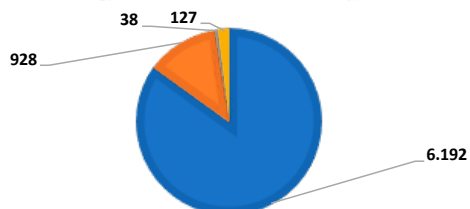

FRECUENCIA

2 veces por semana (martes y jueves).

CIRCULACIÓN B2B

Distribución vía e-mail a profesionales de la industria turística a través de una completa base de datos que incluye más de 7.285 direcciones electrónicas (leisure y corporate).

DISTRIBUCIÓN POR REGIONES

■ Lima ■ Cusco ■ Arequipa ■ Yanahuara ■ Callao ■ Otras

DISTRIBUCIÓN POR SEGMENTOS

■ Agencias DE VIAJES ■ PRESTADORES DE SERVICIOS ■ Entes oficiales ■ Otros

ENCABEZADO
570 X 100 PIXELS
200 KB MÁXIMO
U\$S 1.200 +IVA

LATERAL SUPERIOR
120 X 190 PIXELS
200 KB MÁXIMO
U\$S 600 +IVA

LATERAL INFERIOR
120 X 190 PIXELS
200 KB MÁXIMO
U\$S 420 +IVA

LATERAL DOBLE SUPERIOR
120 X 380 PIXELS
200 KB MÁXIMO
U\$S 1.020 +IVA

TRANSVERSAL SUPERIOR
512 X 65 PIXELS
200 KB MÁXIMO
U\$S 600 +IVA