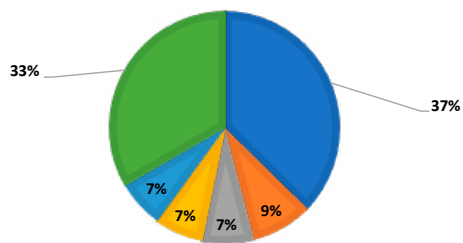

### CONTENIDO EDITORIAL

Es el boletín informativo digital para Perú producido por Ladevi Ediciones. Contiene un resumen cotidiano de las actividades del mercado con el tratamiento periodístico que convirtió a Ladevi en líder en comunicación turística en Latino América y Caribe.

### FRECUENCIA

2 veces por semana (martes y jueves).

### CIRCULACIÓN B2B

Distribución vía e-mail a profesionales de la industria turística a través de una completa base de datos que incluye más de 7.285 direcciones electrónicas (leisure y corporate).

#### DISTRIBUCIÓN POR REGIONES

■ Lima ■ Cusco ■ Arequipa ■ Yanahuara ■ Callao ■ Otras