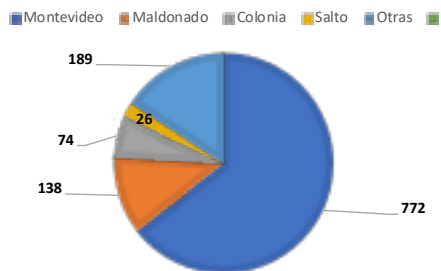

FRECUENCIA

Semanal (martes).

CIRCULACIÓN B2B

Distribución vía e-mail a profesionales de la industria turística a través de una completa base de datos que incluye más de 1.199 direcciones electrónicas (leisure y corporate).

DISTRIBUCIÓN POR REGIONES

DISTRIBUCIÓN POR SEGMENTOS

ENCABEZADO
570 X 100 PIXELS
200 KB MÁXIMO
U\$S 400 + IVA

LATERAL SUPERIOR
120 X 190 PIXELS
200 KB MÁXIMO
U\$S 200 + IVA

LATERAL INFERIOR
120 X 190 PIXELS
200 KB MÁXIMO
U\$S 140 + IVA