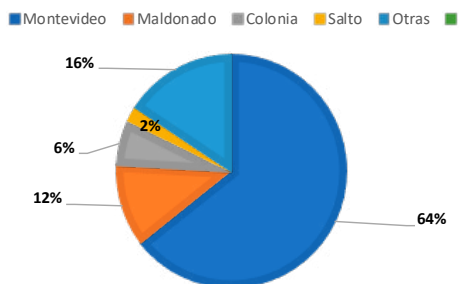

FRECUENCIA

Semanal (martes).

CIRCULACIÓN B2B

Distribución vía e-mail a profesionales de la industria turística a través de una completa base de datos que incluye más de 1.199 direcciones electrónicas (leisure y corporate).

DISTRIBUCIÓN POR REGIONES

DISTRIBUCIÓN POR SEGMENTOS

ENCABEZADO
570 X 100 PIXELS
200 KB MÁXIMO
U\$S 400 + IVA

LATERAL SUPERIOR
120 X 190 PIXELS
200 KB MÁXIMO
U\$S 200 + IVA

LATERAL INFERIOR
120 X 190 PIXELS
200 KB MÁXIMO
U\$S 140 + IVA