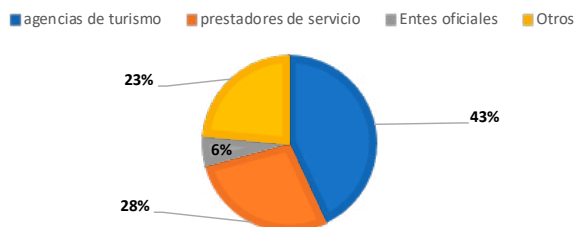

FRECUENCIA

Semanal (martes).

CIRCULACIÓN B2B

Distribución vía e-mail a profesionales de la industria turística a través de una completa base de datos que incluye más de 1.199 direcciones electrónicas (leisure y corporate).

DISTRIBUCIÓN POR REGIONES

DISTRIBUCIÓN POR SEGMENTOS

ENCABEZADO
570 X 100 PIXELS
200 KB MÁXIMO
U\$S 400 + IVA

LATERAL SUPERIOR
120 X 190 PIXELS
200 KB MÁXIMO
U\$S 200 + IVA

LATERAL INFERIOR
120 X 190 PIXELS
200 KB MÁXIMO
U\$S 140 + IVA