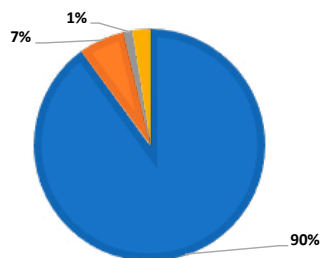

FRECUENCIA

Semanal (martes).

CIRCULACIÓN B2B

Distribución vía e-mail a profesionales de la industria turística a través de una completa base de datos que incluye más de 2.814 direcciones electrónicas (leisure y corporate).

DISTRIBUCIÓN POR REGIONES

Caracas Valencia Isla Margarita Maracaibo Otras

DISTRIBUCIÓN POR SEGMENTOS

Agencias de viajes Prestadores de servicios Entes oficiales Otros

ENCABEZADO
570 X 100 PIXELS
200 KB MÁXIMO
U\$S 400 + IVA