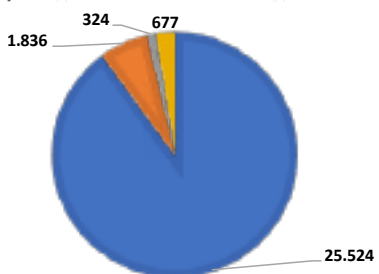

FRECUENCIA

Semanal (martes).

CIRCULACIÓN B2B

Distribución vía e-mail a profesionales de la industria turística a través de una completa base de datos que incluye más de 2.814 direcciones electrónicas (leisure y corporate).

DISTRIBUCIÓN POR REGIONES

■ Caracas ■ Valencia ■ Isla Margarita ■ Maracaibo ■ Otras

DISTRIBUCIÓN POR SEGMENTOS

■ Agencias de viajes ■ Prestadores de servicios ■ Entes oficiales ■ Otros

ENCABEZADO
570 X 100 PIXELS
200 KB MÁXIMO
U\$S 400 + IVA

LATERAL SUPERIOR
120 X 190 PIXELS
200 KB MÁXIMO
U\$S 200 + IVA

LATERAL INFERIOR
120 X 190 PIXELS
200 KB MÁXIMO
U\$S 140 + IVA

DOBLE DOBLE SUPERIOR
120 X 380 PIXELS
200 KB MÁXIMO
U\$S 340 + IVA

TRANSVERSAL SUPERIOR
512 X 65 PIXELS
200 KB MÁXIMO
U\$S 340 + IVA