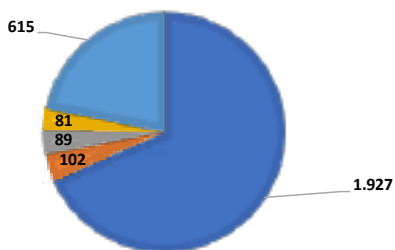

FRECUENCIA

Semanal (martes).

CIRCULACIÓN B2B

Distribución vía e-mail a profesionales de la industria turística a través de una completa base de datos que incluye más de 2.814 direcciones electrónicas (leisure y corporate).

DISTRIBUCIÓN POR REGIONES

■ Caracas ■ Valencia ■ Isla Margarita ■ Maracaibo ■ Otras

DISTRIBUCIÓN POR SEGMENTOS

■ Agencias de viajes ■ Prestadores de servicios ■ Entes oficiales ■ Otros

ENCABEZADO
570 X 100 PIXELS
200 KB MÁXIMO
U\$S 400 + IVA

LATERAL SUPERIOR
120 X 190 PIXELS
200 KB MÁXIMO
U\$S 200 + IVA

LATERAL INFERIOR
120 X 190 PIXELS
200 KB MÁXIMO
U\$S 140 + IVA

DOBLE DOBLE SUPERIOR
120 X 380 PIXELS
200 KB MÁXIMO
U\$S 340 + IVA

TRANSVERSAL SUPERIOR
512 X 65 PIXELS
200 KB MÁXIMO
U\$S 340 + IVA