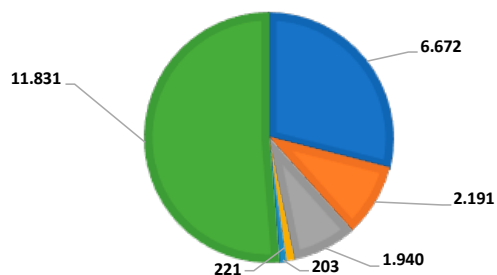

FREQUENCY

Daily (Monday thru Friday).

CIRCULATION

E-mail distribution to professionals in the tourist industry through a complete database that includes over 23.058 e-mail addresses (leisure and corporate).

DISTRIBUTION BY REGION

■ Bogotá ■ Medellín ■ Cali ■ Cartagena ■ Barranquilla ■ Otras

DISTRIBUTION BY SEGMENT

■ Agencias de viajes ■ prestadores de servicio ■ Organismos oficiales ■ Otros

HEADER
570 X 100 PIXELS
200 KB TOP
U\$S 2.160 + VAT

UPPER LATERAL
120 X 190 PIXELS
200 KB TOP
U\$S 1.080 + VAT

LOWER LATERAL
120 X 190 PIXELS
200 KB TOP
U\$S 756 + VAT

DOUBLE UPPER
120 X 380 PIXELS
200 KB TOP
U\$S 1.836 + VAT

UPPER CROSS SECTIONAL
512 X 65 PIXELS
200 KB TOP
U\$S 1.80 + VAT