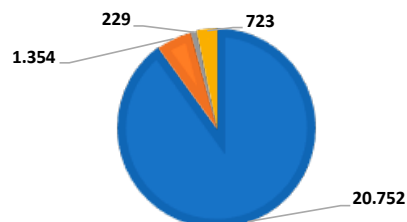

FREQUENCY

Daily (Monday thru Friday).

CIRCULATION

E-mail distribution to professionals in the tourist industry through a complete database that includes over 23.058 e-mail addresses (leisure and corporate).

DISTRIBUTION BY REGION

■ Bogotá ■ Medellín ■ Cali ■ Cartagena ■ Barranquilla ■ Otras

DISTRIBUTION BY SEGMENT

■ Agencias de viajes ■ prestadores de servicio ■ Organismos oficiales ■ Otros

HEADER
570 X 100 PIXELS
200 KB TOP
U\$S 2.160 + VAT

UPPER LATERAL
120 X 190 PIXELS
200 KB TOP
U\$S 1.080 + VAT

LOWER LATERAL
120 X 190 PIXELS
200 KB TOP
U\$S 756 + VAT

DOUBLE UPPER
120 X 380 PIXELS
200 KB TOP
U\$S 1.836 + VAT

UPPER CROSS SECTIONAL
512 X 65 PIXELS
200 KB TOP
U\$S 1.80 + VAT