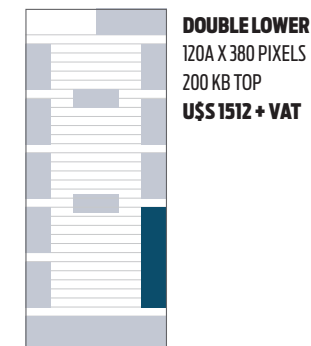

SEGMENTO | RECEPTORES

DISTRIBUTION BY SEGMENT

■ Agencias DE VIAJES ■ PRESTADORES DE SERVICIOS ■ Organismos oficiales ■ Otros

Rates weekly expressed in US dollars.

DISCOUNTS PER VOLUME

2 MONTHS	-5%
4 MONTHS	-10%
6 MONTHS	-15%
12 MONTHS	-20%