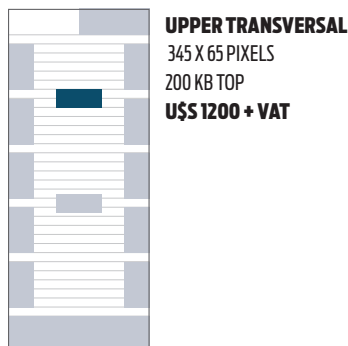

SEGMENTO | RECEPTORES

DISTRIBUTION BY SEGMENT

■ Agencias DE VIAJES ■ PRESTADORES DE SERVICIOS ■ Organismos oficiales ■ Otros

Rates weekly expressed in US dollars.

DISCOUNTS PER VOLUME

2 MONTHS	-5%
4 MONTHS	-10%
6 MONTHS	-15%
12 MONTHS	-20%