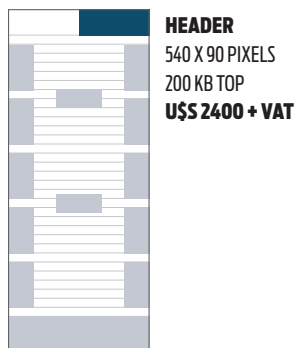

SEGMENTO | RECEPTORES

DISTRIBUTION BY SEGMENT

■ Agencias DE VIAJES ■ PRESTADORES DE SERVICIOS ■ Organismos oficiales ■ Otros

Rates weekly expressed in US dollars.

DISCOUNTS PER VOLUME

2 MONTHS	-5%
4 MONTHS	-10%
6 MONTHS	-15%
12 MONTHS	-20%