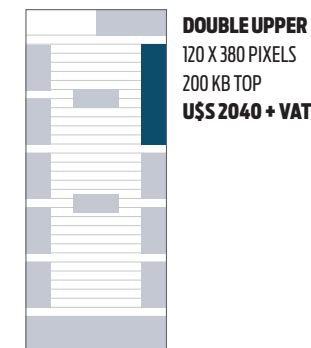

SEGMENTO | RECEPTORES

DISTRIBUTION BY SEGMENT

■ Agencias DE VIAJES ■ PRESTADORES DE SERVICIOS ■ Organismos oficiales ■ Otros

Rates weekly expressed in US dollars.

DISCOUNTS PER VOLUME

2 MONTHS	-5%
4 MONTHS	-10%
6 MONTHS	-15%
12 MONTHS	-20%