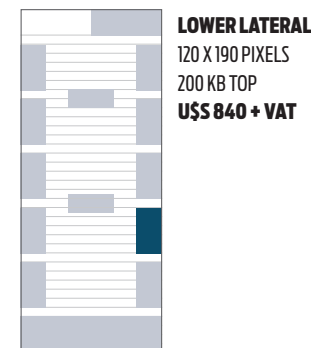

SEGMENTO | RECEPTORES

DISTRIBUTION BY SEGMENT

■ Agencias DE VIAJES ■ PRESTADORES DE SERVICIOS ■ Organismos oficiales ■ Otros

Rates weekly expressed in US dollars.

DISCOUNTS PER VOLUME

2 MONTHS	-5%
4 MONTHS	-10%
6 MONTHS	-15%
12 MONTHS	-20%