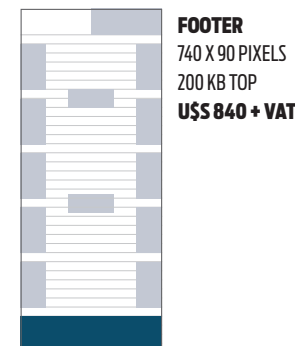

SEGMENTO | RECEPTORES

DISTRIBUTION BY SEGMENT

■ Agencias DE VIAJES ■ PRESTADORES DE SERVICIOS ■ Organismos oficiales ■ Otros

Rates weekly expressed in US dollars.

DISCOUNTS PER VOLUME

2 MONTHS	-5%
4 MONTHS	-10%
6 MONTHS	-15%
12 MONTHS	-20%