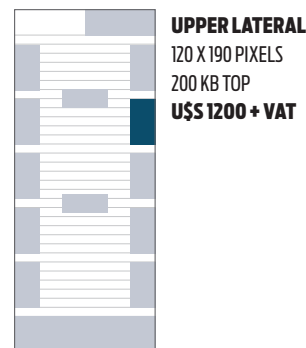

SEGMENTO | RECEPTORES

DISTRIBUTION BY SEGMENT

■ Agencias DE VIAJES ■ PRESTADORES DE SERVICIOS ■ Organismos oficiales ■ Otros

Rates weekly expressed in US dollars.

DISCOUNTS PER VOLUME

2 MONTHS	-5%
4 MONTHS	-10%
6 MONTHS	-15%
12 MONTHS	-20%